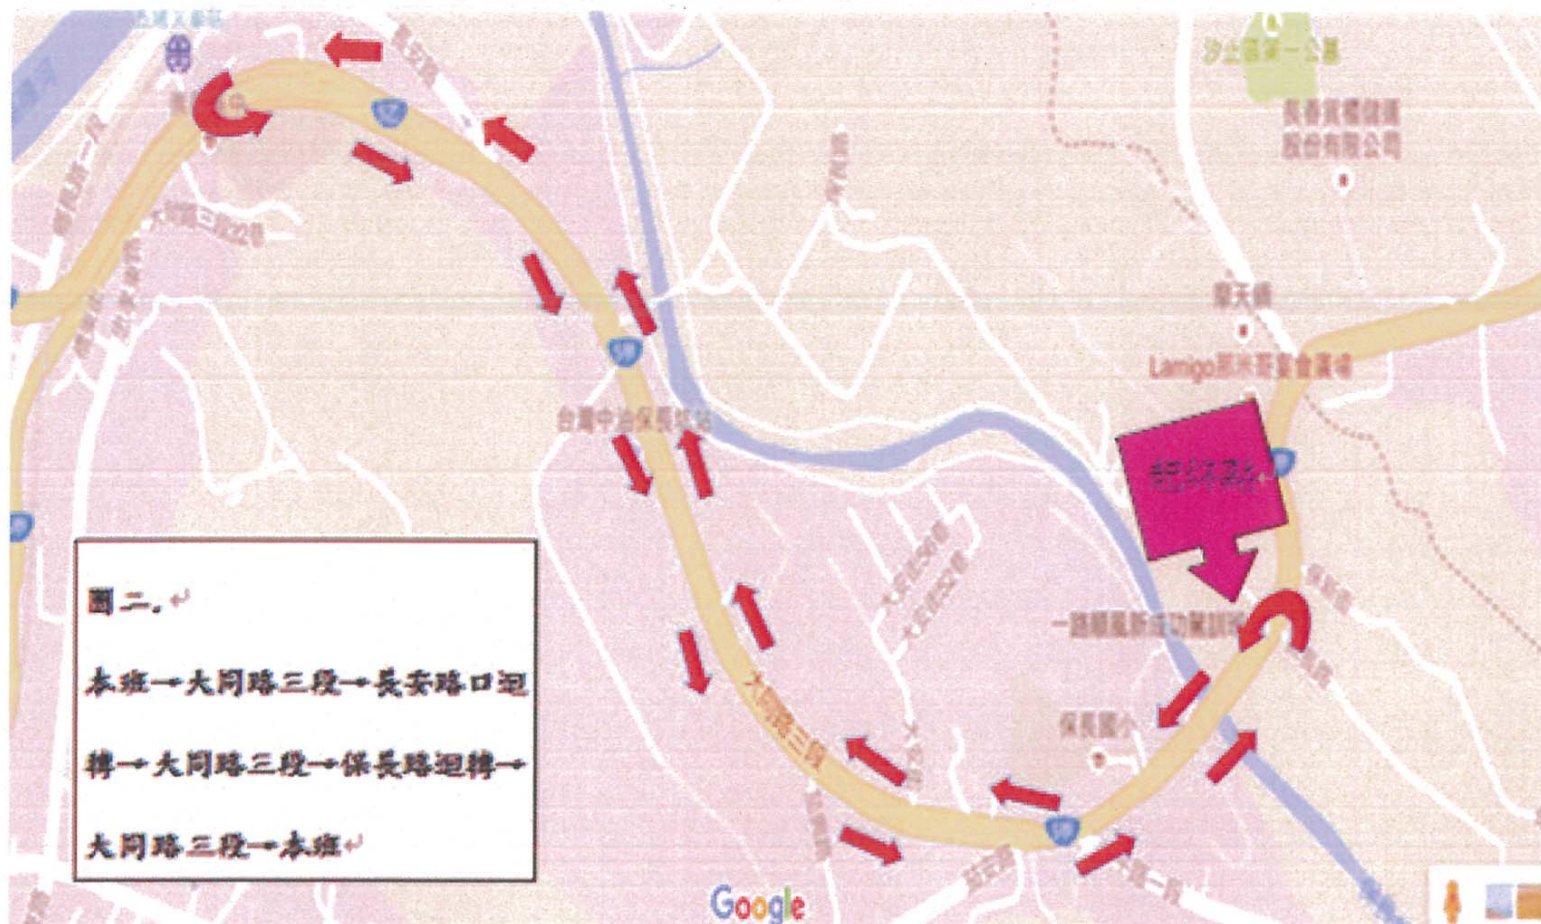

新成功駕訓班道路駕駛線路一

全程約3.2公里 歷時13分鐘

新成功駕訓班道路駕駛線路二

全程約4.1公里 歷時15分鐘

新成功駕訓班道路駕駛線路三